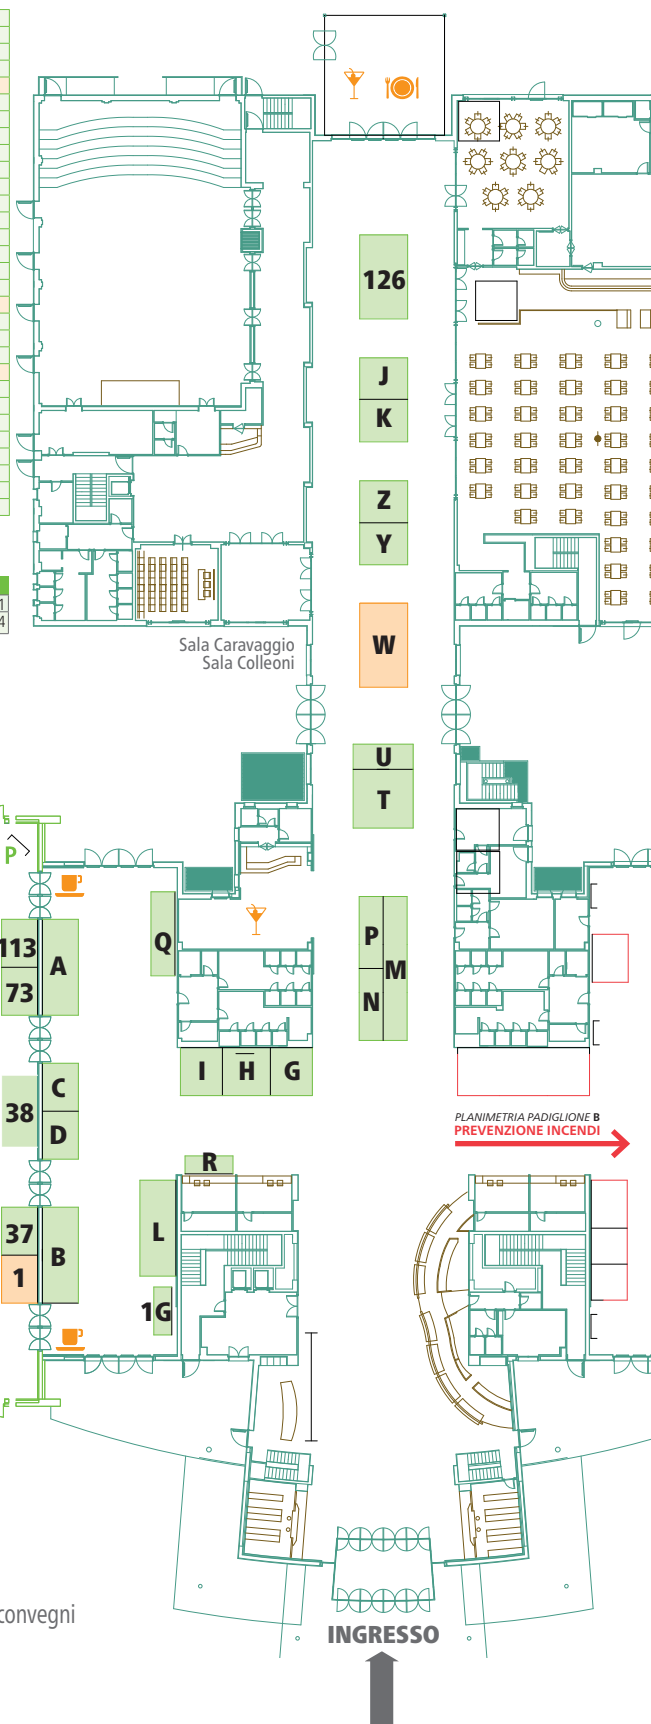

NICMA SAFETY	A3	68
NORA – SPIRALE	A2	32
ODIBI	A2	46
ORION	A2	122
OTO LAB TEC	Foyer	R
PAD GLOVE	A4	103
PANDA SAFETY – Calzaturificio Panda Sport S.r.l.	A2	52
PANTHER	A3	79
PAPERLYNEN	A4	139
PETZL	A2	25
PEZZOL	A1	48A
PHARMA+	A2	123
PIP Protective Industrial Products	A1	22
PORTWEST	Galleria	M
PREVOR	A3	90
PUMA SAFETY	A4	97
RADAELLI TECNA – TECI	A3	49A
RAYS	T	
RECOM INDUSTRIALE	A4	98
REBOK SAFETY	A4	136
REFLEXX	A1	1
RICCA LEWIS	A2	125
ROLY WORKWEAR	A1	18
ROSSINI TRADING	Foyer	L
SAFE FLOOR	Foyer	H
SAFE IN	A3	83A
SAFE SAFETY	A4	111
SAFETY JOGGER	A1	1B
SAVV	A3	59
SEBA PROTEZIONE	A1	8
SECUR SERVICE	A4	108
SERIANA SPA	A1	117
SHOWA	A2	41
SICURLIVE GROUP	Galleria	P
SIGGI GROUP	A3	66
SIMETEL	A1	12
SKYLOTEC	Foyer	I

SOCIM	A3	50
SOFRAPA BEBRAVE	A1	114
SPANSET	A3	146
SPARCO	A4	130
SPASCIANI	A3	65
SPENCER	A4	142
SPRING PROTEZIONE	A3	87
STARTEX	A1	17
STOMMIPY	A4	144
SVANTEK ITALIA	A3	72
TAUMEDIPLAST	A4	140
TECHNOSAFE	Galleria	T
TECNO SYSTEM	A1	119
TECNOSAR	A3	148
TRAFFICGLOVE	A3	94
TRENTINO SICUREZZA	A2	95
TRIVENDING	Foyer	C
UNIGUM	A3	84
UNIVET	A2	36
UNIWORK	A2	4
U-POWER	A3	69
UVEX	A2	45
VALENTO	A1	120
VELILLA GROUP	A1	21
VIRTUAL SAFETY LAB	A1	116
WORIK – Zero3	A1	20
WORKTEAM - BASIC SRL	A1	1E
XM TEXTILES ITALIA	A3	147
ZAMBERLAN	A1	5A
ZOLL	A3	61

PARTNER-CORNER	
ASSOSISTEMA	CORNER C CORSA A1
AIFOS	CORNER P CORSA A4

PADIGLIONE

A

**SALUTE E SICUREZZA
SUL LAVORO**

- Bar
- Tavola Calda
- Coffee Point *gratuito*
- Food-track

A5-A8 Ingresso sale corsi e convegni
Soci Assosistema