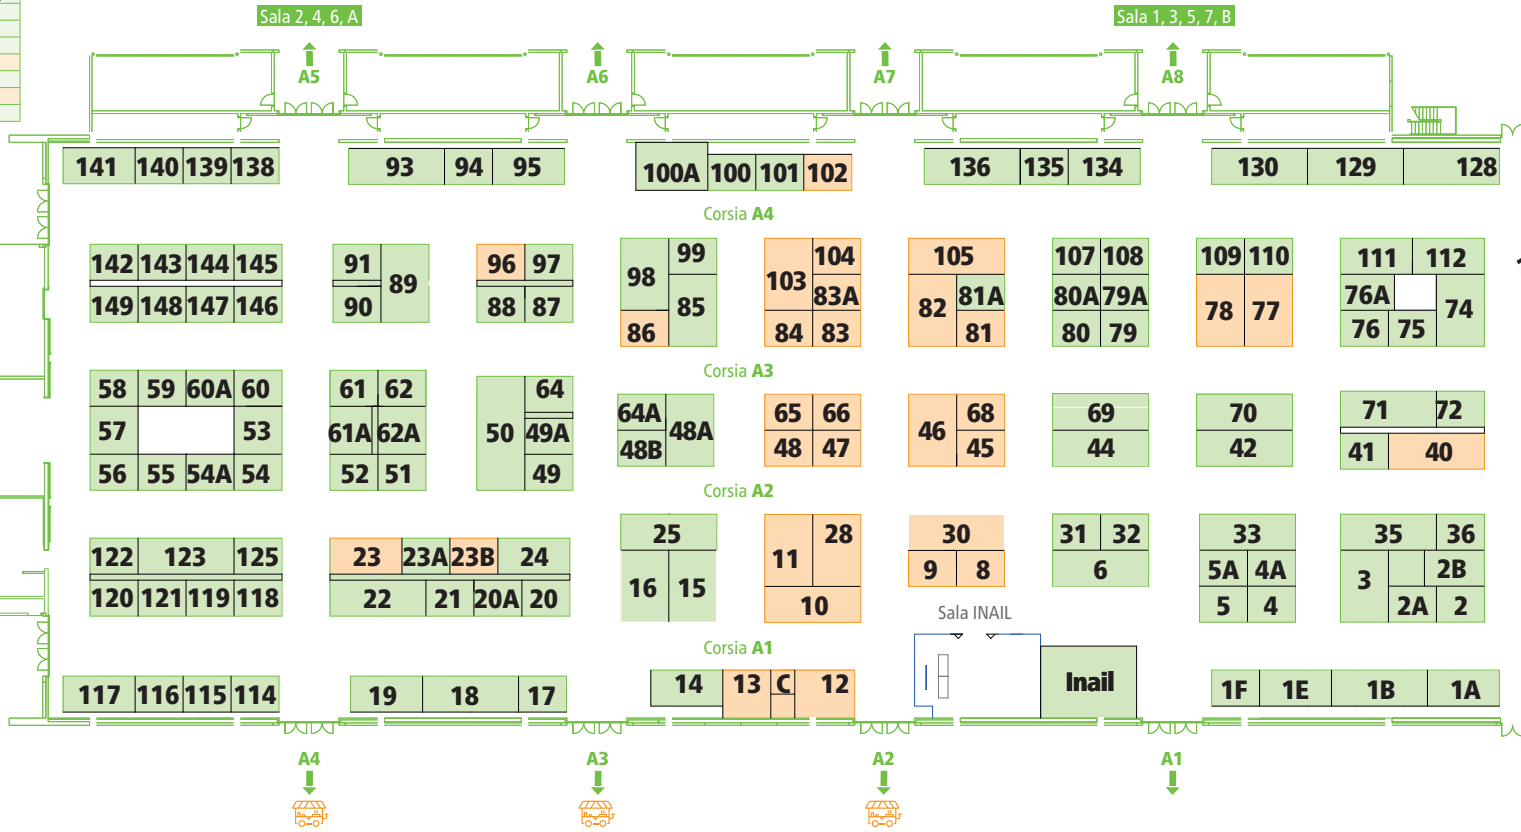

Espositore	Corsia	Stand
ALBA & N	A3	64A
ALSCO ITALIA	A2	48
ALTEREKO	A1	15
AMPERE	A3	58
ANKA PRO BOOTS – ELEMENT HUB MILANO	A3	76A
ANGEL REACT	A1	143
ANSSELL	A3	86
APHONOUR	A4	91
ARIA+ (FIL.VA SRL)	A1	121
A-SAFE	A1	110
ASSOSISTEMA	A1	Corner
ATG	A2	31
BASE PROTECTION	A2	44
BERTOZZI	A1	19
BETA UTENSILI	A4	100A
BICAP	A1	6
BISICUR	A2	80A
BLACKLINE SAFETY	A4	96
BLAKLADER	A2	35
BLS GROUP	A2	40
BOLLE' SAFETY	A3	81
BONETTI	A4	109
BONGIORNOWORK	A2	28
C.A.M.P.	A2	54
CT. SAFE SRL	Galleria	126
CARTELLI SEGNALATORI	A1	10-11
CARVEL	A4	128
CENIGOMMA	A3	62A
CleanSpace Technology	A4	100
CMC RESCUE	A2	56
COFRA	A3	74
CONFECCIONES TRIVI	A3	81A
CONTEC INDUSTRY	A4	61A
COVAL	A3	60
COVERGUARD	A2	23A
CRAI SPA	A2	14
CROTTI SAFETY	Galleria	K
D-AIR LAB	A1	20A
DANICO	A1	5
DE NITTIS GROUP	A3	75
DELTA PLUS	A3	71
DIADORA UTILITY	A3	77
DIKE	A3	76
DPI	A1	9
DRAEGER	A3	82

PARTNER-CORNER	
ASSOSISTEMA	CORNER C CORSA A1
AIFOS	CORNER P CORSA A4

PADIGLIONE

**A**

**SALUTE E SICUREZZA  
SUL LAVORO**

- Bar
- Tavola Calda
- Coffee Point *gratuito*
- Food-track

**A5-A8** Ingresso sale corsi e convegni  
Soci Assosistema